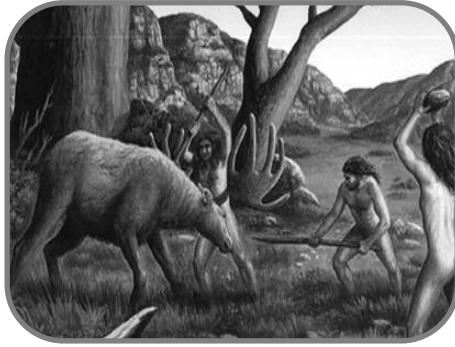

Evaluation d'Histoire : Premières traces de vie humaine

3 Connaître les principaux événements :

13

Certains groupes découvrent comment faire du feu

Premiers hommes sur le territoire de la France

Premiers êtres humains

- il y a 2,6 millions d'années
- il y a 600 000 ans
- il y a 500 000 ans

4 Etude de documents :

Numérote chaque crâne avec l'être humain qui lui correspond :

14

Homme de Néandertal

Homo sapiens

Australopithèque

Homo erectus

1

2

3

4

Evaluation d'Histoire : Premières traces de vie humaine

5 Restituer ses connaissances :

Comment les premiers hommes se nourrissaient-ils ? *Ecris une phrase sous chaque image.*

Ils
les fruits sauvages.

Ils
les animaux sauvages.

Ils
les poissons.

A quoi servait le feu ? *Indique le numéro correspondant à la légende.*

- 1-Le feu protège les hommes des animaux sauvages.
- 2-Le feu permet de faire cuire la viande.
- 3-Le feu permet aux hommes de se chauffer.