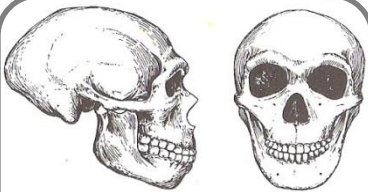

homo erectus

homo habilis

australopithèque

Sur quel continent a-t-on découvert son squelette ?

Son squelette a été découvert en

A quelle époque vivait-elle ?

Elle vivait il y a millions d'années.

2 Connaître le vocabulaire spécifique :

19

- bipède : qui marche sur
- hominidé : un être vivant qui ressemble à, notamment parce qu'il est
- Paléolithique : première des deux périodes de la C'est la plus Elle commence il y a millions d'années et s'achève vers avant notre ère.
- gibier : les animaux que l'on pour manger.
- nomade: qui n'a pas d'.....et se déplace sans cesse.

Evaluation d'Histoire : Premières traces de vie humaine

3 Connaître les principaux événements :

13

Certains groupes découvrent comment faire du feu

Premiers hommes sur le territoire de la France

Premiers êtres humains

- il y a 2,6 millions d'années
- il y a 600 000 ans
- il y a 500 000 ans

4 Etude de documents :

Numérote chaque crâne avec l'être humain qui lui correspond :

14

Homme de Néandertal

Homo sapiens

Australopithèque