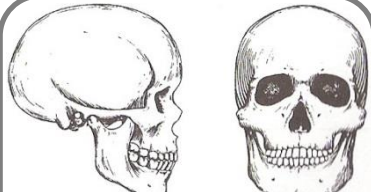

Evaluation d'Histoire : Premières traces de vie humaine

3 Connaître les principaux événements :

13

Certains groupes découvrent comment faire du feu

Premiers hommes sur le territoire de la France

Premiers êtres humains

- il y a 2,6 millions d'années
- il y a 600 000 ans
- il y a 500 000 ans

4 Etude de documents :

Numérote chaque crâne avec l'être humain qui lui correspond :

14

Homme de Néandertal

Homo sapiens

Australopithèque

Homo erectus

1

2

3

4

Evaluation d'Histoire : Premières traces de vie humaine

5 Restituer ses connaissances :

Comment les premiers hommes se nourrissaient-ils ? *Ecris une phrase sous chaque image.*