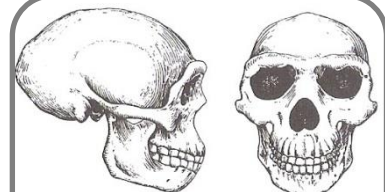

Evaluation d'Histoire : Premières traces de vie humaine

3 Connaître les principaux événements :

13

Certains groupes découvrent comment faire du feu

Premiers hommes sur le territoire de la France

Premiers êtres humains

- il y a 2,6 millions d'années
- il y a 600 000 ans
- il y a 500 000 ans

4 Etude de documents :

Numérote chaque crâne avec l'être humain qui lui correspond :

14

Homme de Néandertal

Homo sapiens

Australopithèque

Homo erectus

1

2

3

4

Evaluation d'Histoire : Premières traces de vie humaine

5 Restituer ses connaissances :

Comment les premiers hommes se nourrissaient-ils ? *Ecris une phrase sous chaque image.*